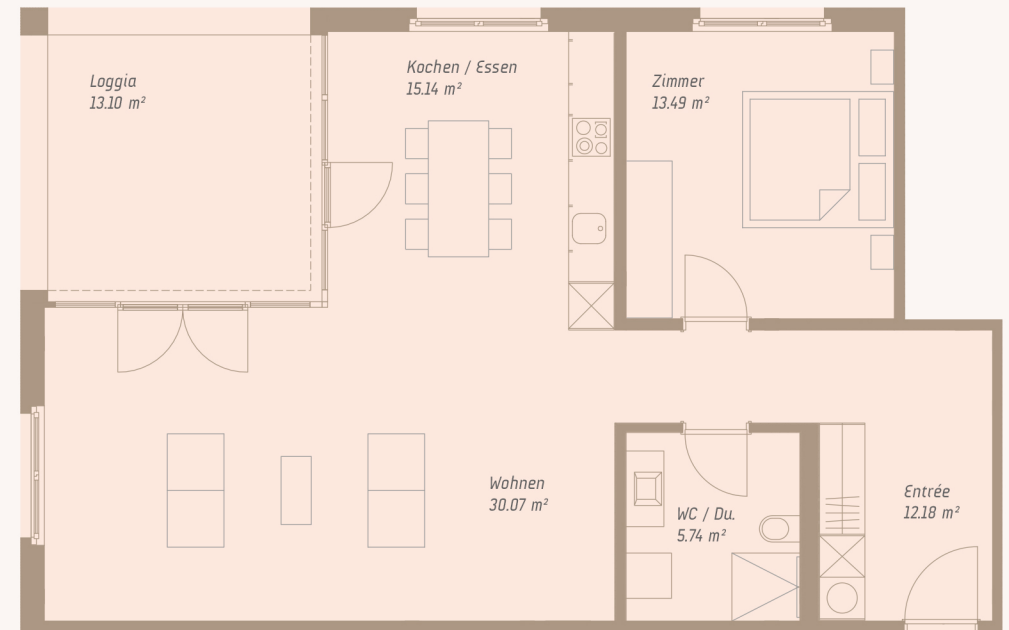

GRUNDRISS HAUS A

A-TYP 1.1 - 1. Obergeschoss

A-TYP 1.2 - 2. Obergeschoss

A-TYP 1.3 - 3. Obergeschoss

A-TYP 1

2.5-Zi.-Wohnung

Wohnfläche 77 m²

Loggia 13 m²

Lage: SO